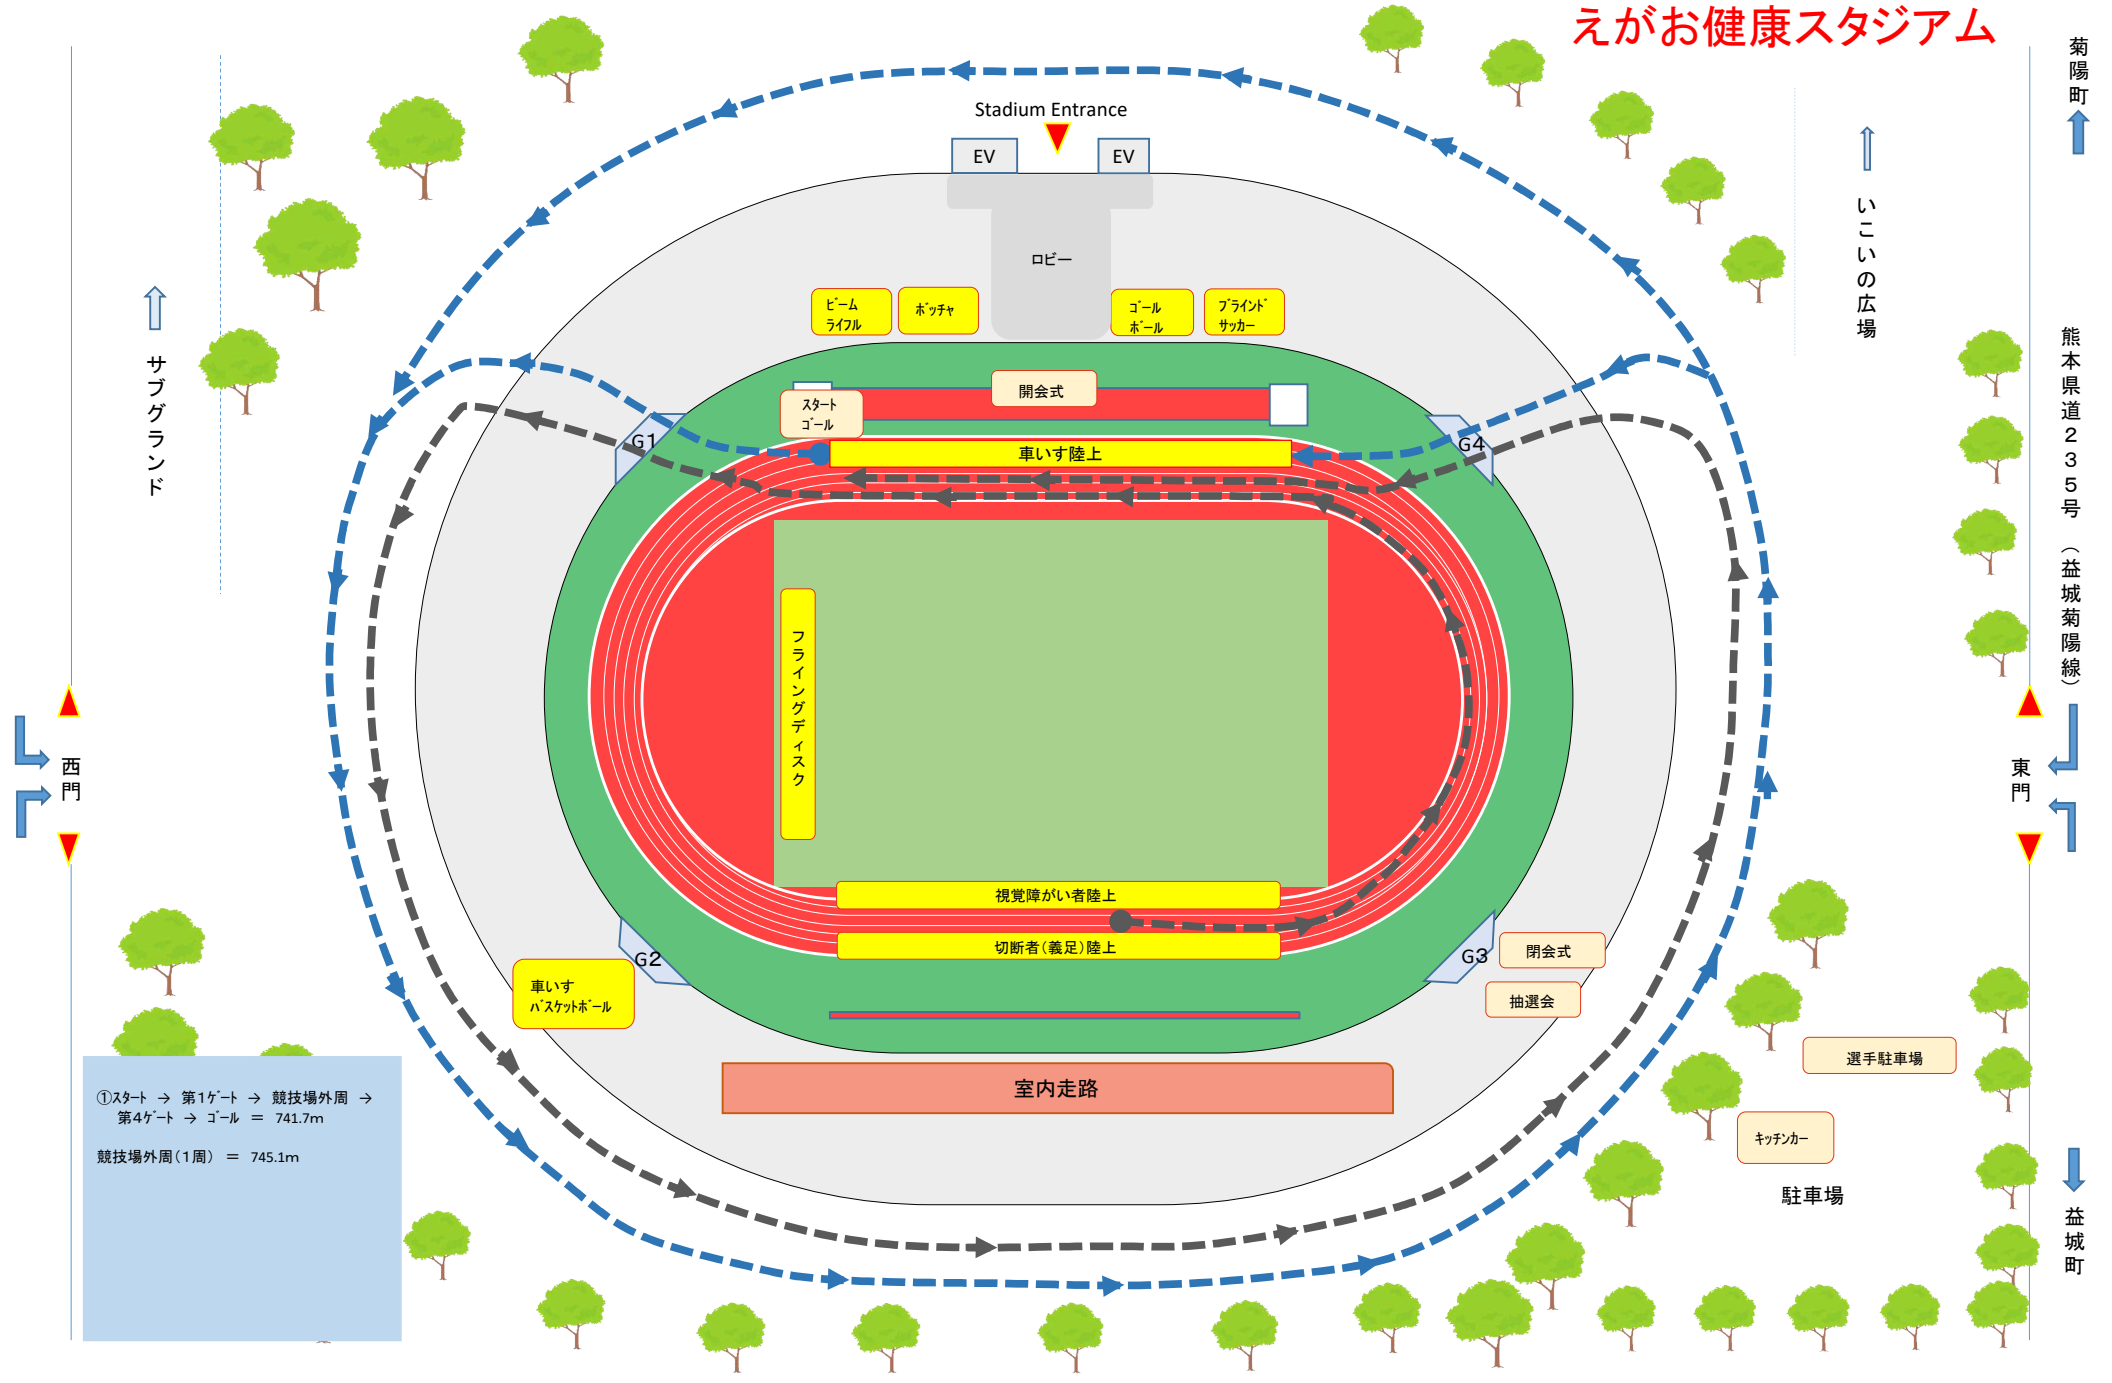

えがお健康スタジアム

①スタート → 第1ゲート → 競技場外周 → 第4ゲート → ゴール = 741.7m
 競技場外周(1周) = 745.1m

菊陽町 ↑

熊本県道235号 (益城菊陽線)

東門 ↓

益城町 ↓

↑ いこいの広場

↑ サブグラウンド

西門 ↓

選手駐車場

キッチンカー

駐車場

閉会式

抽選会

室内走路

Stadium Entrance

ロビー

ブライド
サッカー

ゴール
ホール

ホッパチャ

チーム
ライフル

開会式

スタート
ゴール

車いす陸上